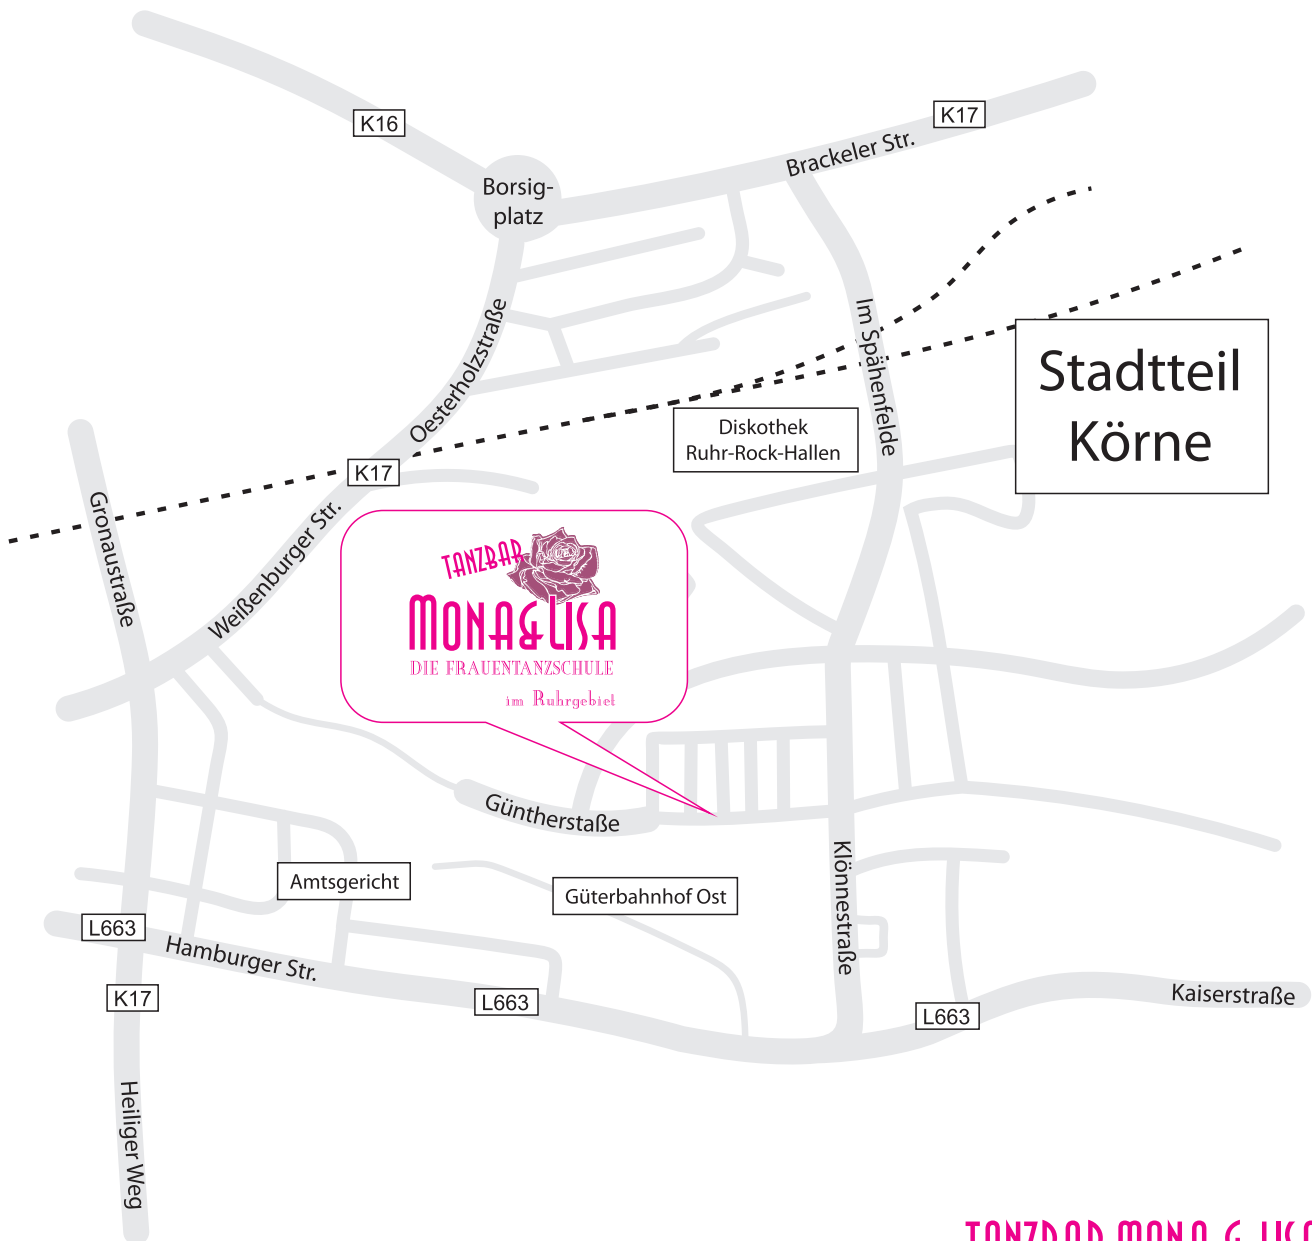

TANZBAR
MONA & LISA
DIE FRAUENTANZSCHULE
im Ruhrgebiet

TANZBAR MONA & LISA

Esther Stoth

Musik- und Kulturzentrum
Güntherstr. 65
44143 Dortmund

Tel.: (02 31) – 54 50 80 7
Fax: (02 31) – 54 50 80 9

info@tanzbar-monaundlisa.de
www.tanzbar-monaundlisa.de